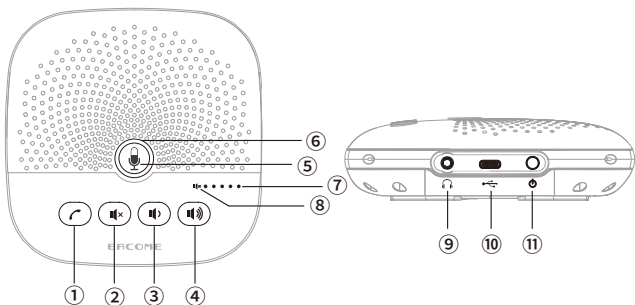

SV10U产品精致小巧，便于携带，也适合私人差旅专用。

目录

一、配件清单	1
二、产品概况	2
三、按键功能说明	3
四、LED显示说明	4
五、开关机	5
六、USB连接	6
七、耳机接口连接	7
八、应用范围	8
九、应用优势	9
十、规格参数	10

一、配件清单

全向麦克风主机

全向麦标准配件

USB连接线

5V适配器

说明书

二、产品概况

- ① 摘挂机键
- ② 喇叭静音键
- ③ 音量减键
- ④ 音量加键
- ⑤ 麦克风静音键
- ⑥ 麦克风状态指示灯（圆环LED灯）
- ⑦ 音量状态指示灯
- ⑧ 喇叭静音指示灯
- ⑨ 耳机接口
- ⑩ USB接口
- ⑪ 电源开关机按钮

三、按键功能说明

	音量调节键	提高/降低音量
	摘挂机键	摘/挂机
	喇叭静音键	喇叭静音打开/关闭
	麦克风静音键	麦克风静音打开/关闭
	开关机键	长按3秒打开/关闭设备