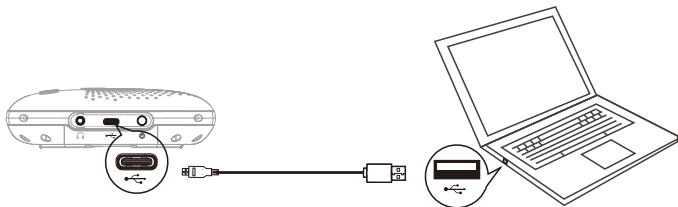

说明书

二、产品概况

- ① 摘挂机键
- ② 喇叭静音键
- ③ 音量减键
- ④ 音量加键
- ⑤ 麦克风静音键
- ⑥ 麦克风状态指示灯（圆环LED灯）
- ⑦ 音量状态指示灯
- ⑧ 喇叭静音指示灯
- ⑨ 耳机接口
- ⑩ USB接口
- ⑪ 电源开关机按钮

三、按键功能说明

	音量调节键	提高/降低音量
	摘挂机键	摘/挂机
	喇叭静音键	喇叭静音打开/关闭
	麦克风静音键	麦克风静音打开/关闭
	开关机键	长按3秒打开/关闭设备

四、LED显示说明

麦克风状态指示灯 (圆环LED灯)	正常工作时，绿灯长亮；麦克风静音时，红灯长亮
音量状态指示灯	当音量增大时，指示灯绿灯级数增加；音量减小时，指示灯绿灯级数减少
喇叭静音指示灯	喇叭静音时，指示灯红灯亮

五、开关机

长按主机的电源开关机按钮“”3秒，即可打开主机，再次长按主机的电源开关机按钮“”3秒，即可关闭主机；此外，当主机的USB端口连接到电脑或者是外部的视频终端时，主机将自动开机。

六、USB连接

用USB连接线将PC/视频系统与SV10U的USB端口进行连接，首次识别和装载驱动程序时需要花几秒钟。

注：右键单击PC屏幕右下角的麦克风图标，点击“声音”，显示“声音”界面。单击“播放”和“录制”选项并检查“Eacome SV10”是否设置为默认设备。如果没有设置为默认设备，点击“Eacome SV10”并点击选项“设置为默认设备”即可。

七、耳机接口连接

将耳机连接线连接到SV10U主机耳机接口“”，这时，即可用耳机进行私密通话。