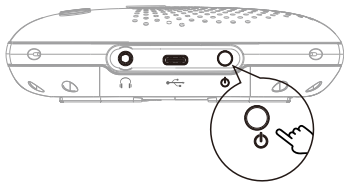

说明书

二、产品概况

- ① 摘挂机键
- ② 喇叭静音键
- ③ 音量减键
- ④ 音量加键
- ⑤ 麦克风静音键
- ⑥ 麦克风状态指示灯（圆环LED灯）
- ⑦ 音量状态指示灯
- ⑧ 喇叭静音指示灯
- ⑨ 耳机接口
- ⑩ USB接口
- ⑪ 电源开关机按钮

三、按键功能说明

	音量调节键	提高/降低音量
	摘挂机键	摘/挂机
	喇叭静音键	喇叭静音打开/关闭
	麦克风静音键	麦克风静音打开/关闭
	开关机键	长按3秒打开/关闭设备

四、LED显示说明

麦克风状态指示灯 (圆环LED灯)	正常工作时，绿灯长亮；麦克风静音时，红灯长亮
音量状态指示灯	当音量增大时，指示灯绿灯级数增加；音量减小时，指示灯绿灯级数减少
喇叭静音指示灯	喇叭静音时，指示灯红灯亮

五、开关机

长按主机的电源开关机按钮“”3秒，即可打开主机，再次长按主机的电源开关机按钮“”3秒，即可关闭主机；此外，当主机的USB端口连接到电脑或者是外部的视频终端时，主机将自动开机。